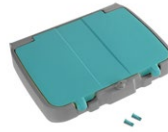

## Produits complémentaires

Sac plastifié 120 L

Sac plastifié 120 L avec fermeture éclair

Couvercle support sac 120 L avec porte-protocole

Couvercle compartiment de rangement pour support sac 120 L

Panneau à 2 faces - Message: "ATTENTION SOL MOUILLÉ"